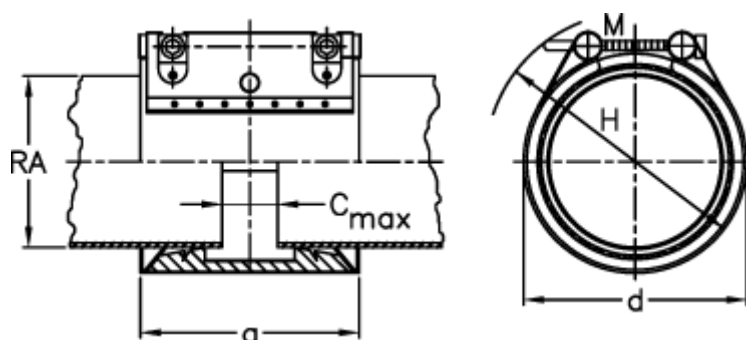

Varenummer: 025788500133  
Beskrivelse: Norma Connect rørkobling  
GRIP W4 Ø=133,0 NBR, 16 bar

## Mål

a	= 115
C max med båndindlæg	= 35
d	= 160
H	= 190
M (Skrue)	= M12
Nominelt tryk (bar)	= 16
RA	= 133
RA min-RA max	= 131,7-134,3

Vægt pr stk. = 2.4